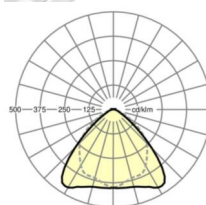

DEEP-LINK

<https://www.regiolux.de/ru/article/19512006180>

Ссылка	LED 11000lm 865
ηLB	100 %
Φ ↓/↑	98 % / 2 %
UGR поп./вдоль	23.6 / 25.0

Механика

цвет корпуса	белый стандартный для электротехники RAL 9016
размеры (LxWxH/DxH)	1531mm x 55mm x 37mm
вес (нетто)	1.65kg
Вид монтажа	сборка трековых систем, световая структура

размеры

L	1531 mm	Длина
В	55 mm	Ширина
н	37 mm	Высота